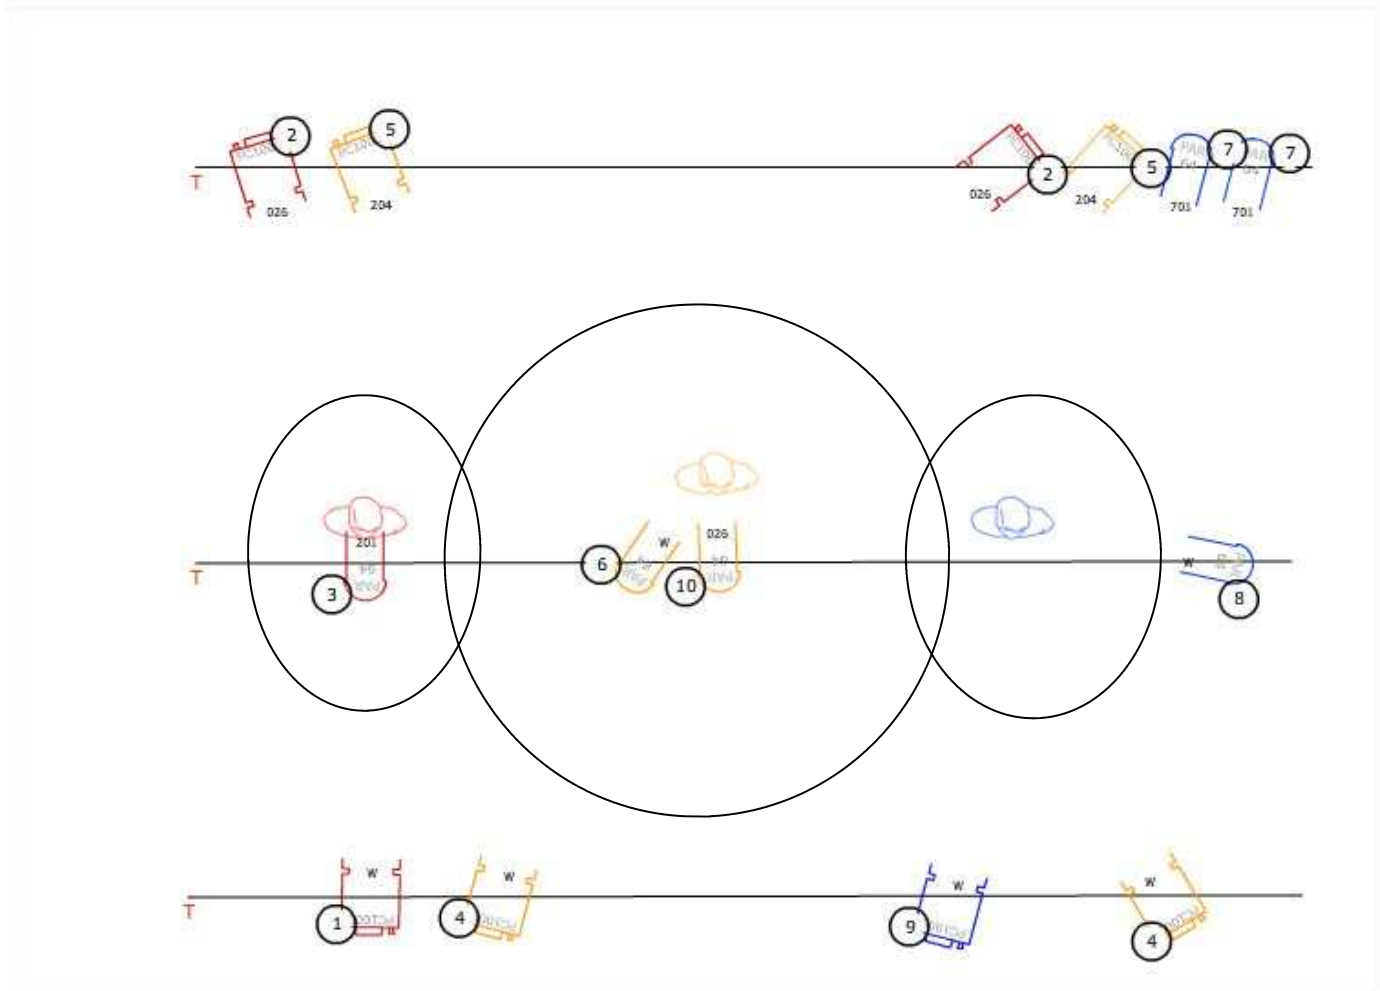

# ROUGE MEMERE 01/03/2014

Pc 1 Kw (8)

Par 64 CP62 (6)

## Mémoires :

- (1) Conte : [2] 100% / [1] 40% [3] 30%
- (2) Souvenirs : [5] 60% / [6] 30% / [4] 40%
- (3) Rêves : [7] 60% / [8] 10% / [9] 25%
- (4) Souvenirs + rouge centre : [5] 60% / [6] 30% / [4] 40% / [10] 100%
- (5) Souvenir 60% + rêves : [5] 35% / [6] 15% / [4] 40% / [7] 60%

## Gélatines :

Format PAR64 : LEE026 x 1  
LEE 701 x 2  
LEE 201 x 1

Format PC : LEE 204 x 2  
LEE 026 x 2